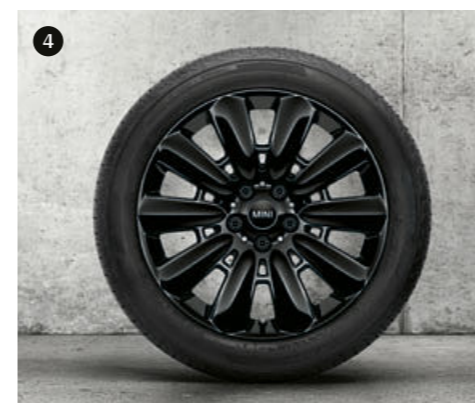

ЗАМЕТЕН НА ЛЮБОМ ФОНЕ.

Оформите Ваш Countryman по своему дизайнерскому проекту: в каждом из вариантов исполнений мы предлагаем Вам современные цвета лакокрасочного покрытия и контрастные цвета для крыши и корпусов наружных зеркал.

Спортивные акценты Вы сможете дополнить сочетающимися с контрастным цветом полосами на капот. Благодаря большому выбору современных легкосплавных дисков размером от 16 до 19 дюймов Вы сможете подчеркнуть индивидуальный стиль Вашего Countryman. Лучшие из них Вы видите справа. В ассортименте оригинальных аксессуаров MINI имеются другие варианты легкосплавных дисков.

Более подробную информацию см. на mini.ru/configurator

1 19" диски Turnstile Spoke в двухцветном исполнении

2 19" диски MINI Yours British Spoke в двухцветном исполнении

3 19" диски John Cooper Works Circuit Spoke в двухцветном исполнении³

4 18" диски Pin Spoke черного цвета

5 18" диски Pair Spoke

6 18" диски John Cooper Works Grip Spoke

7 17" диски Channel Spoke черного цвета

8 17" диски Imprint Spoke

9 16" диски Revolite Spoke

¹ Недоступно для One/D | ² Немецалик

³ Только в комбинации с линией исполнения JCW